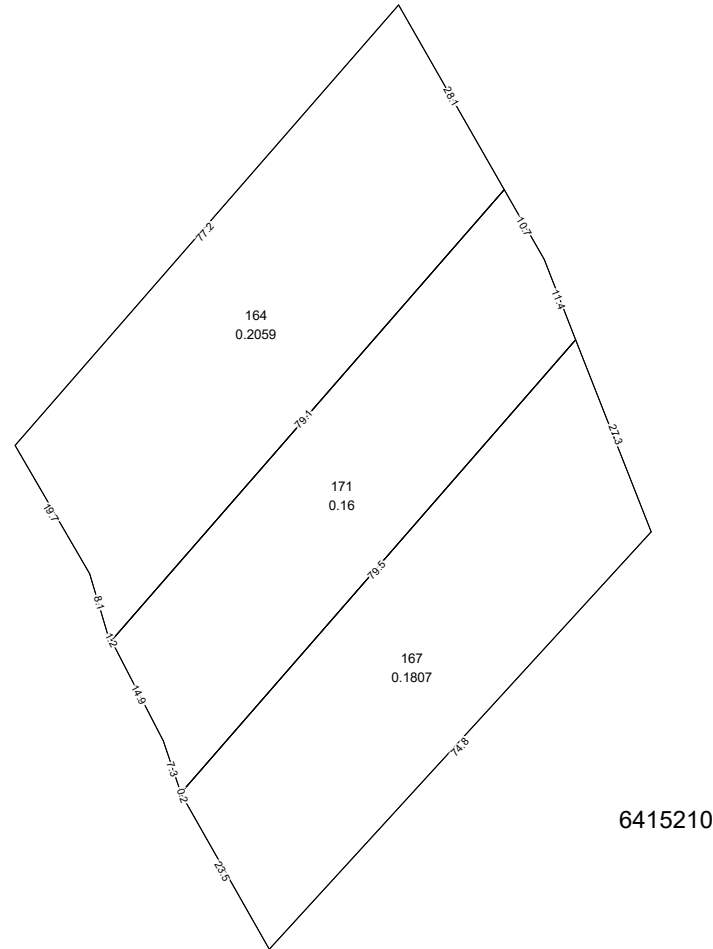

Raionul Orhei,
sat. Bolohan
Sistemul de coordonate MR99

S.C. "TERRALEX GRUP" S.R.L.
PLANUL GEOMETRIC 6415210

Aprobat:
Primăria sat. Bolohan

6415210

Director _____/semnătura/

Planul cadastral întocmit de _____/semnătura/

Data tipăririi: 05.08.2025

Scara 1:2000

SEMNE CONVENȚIONALE

082

- numărul cadastral al parcelei

6415202

- codul cadastral al sectorul